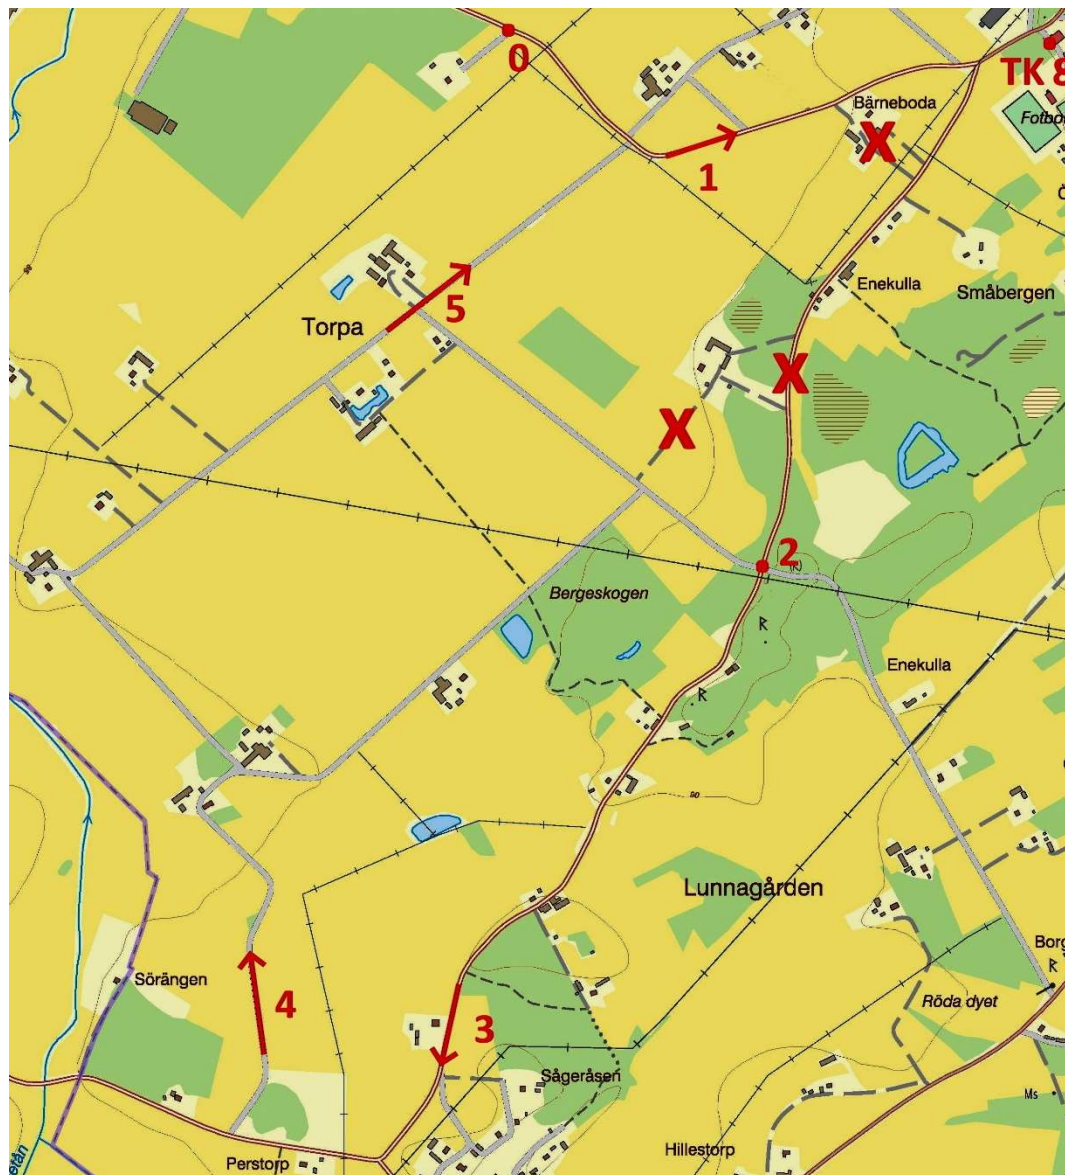

TK 3 - Malma	Avstånd i km	Etapp	1	Sidan
TK 4A - Kedumsvallen	14,95	Sträcka	4	26
Malma	Medelhastighet	tid	00:19:00	

Start i punkt 0= Mål RS6. Därefter kör 1-2-3-4-5-TK8.

1:15000

Tidig ankomst till TK8 är tillåten.